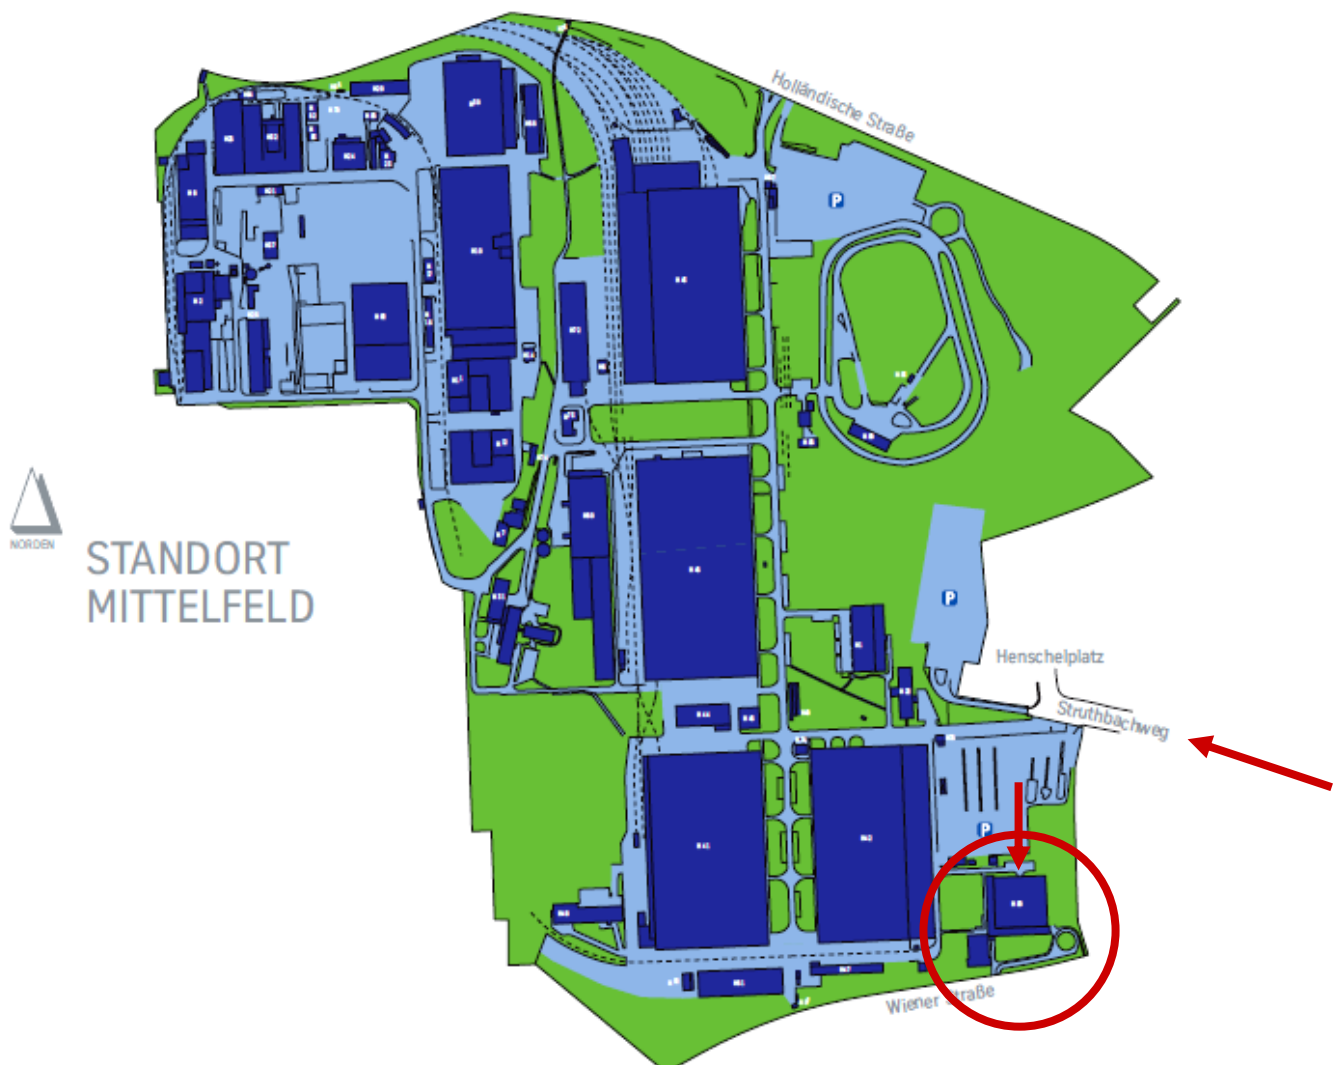

Sie kommen aus Richtung Erfurt / A4

Bei Ausfahrt 79-Kreuz Kassel-Mitte in A49 Richtung Kassel-Zentrum einfädeln, bei Ausfahrt 4-Kassel-Waldau auf B83 in Richtung Kassel-Waldau/Kassel-Messehallen/KS-Calden/Hofgeismar fahren, bei B83 rechts abbiegen (Schilder nach Hofgeismar/Kassel/Calden/B83), bei Platz der Deutschen Einheit die dritte Ausfahrt Leipziger Straße nehmen, bei Untere Königsstraße rechts abbiegen, weiter auf B7/B83/Holländischer Platz weiter auf B7/B83, bei Wiener Straße links abbiegen.

Bitte benutzen Sie unsere Teilnehmerparkplätze, zu erreichen über den Struthbachweg / Henschelplatz, Skizze siehe Anlage.

Von diesem großen Parkplatz erreichen Sie unser Gebäude von der Rückseite her.

FACHSCHULE
FÜR TECHNIK
KASSEL E.V.

Zufahrt zum Teilnehmer-Parkplatz über den Struthbachweg.
Zugang über Gebäude-Rückseite.