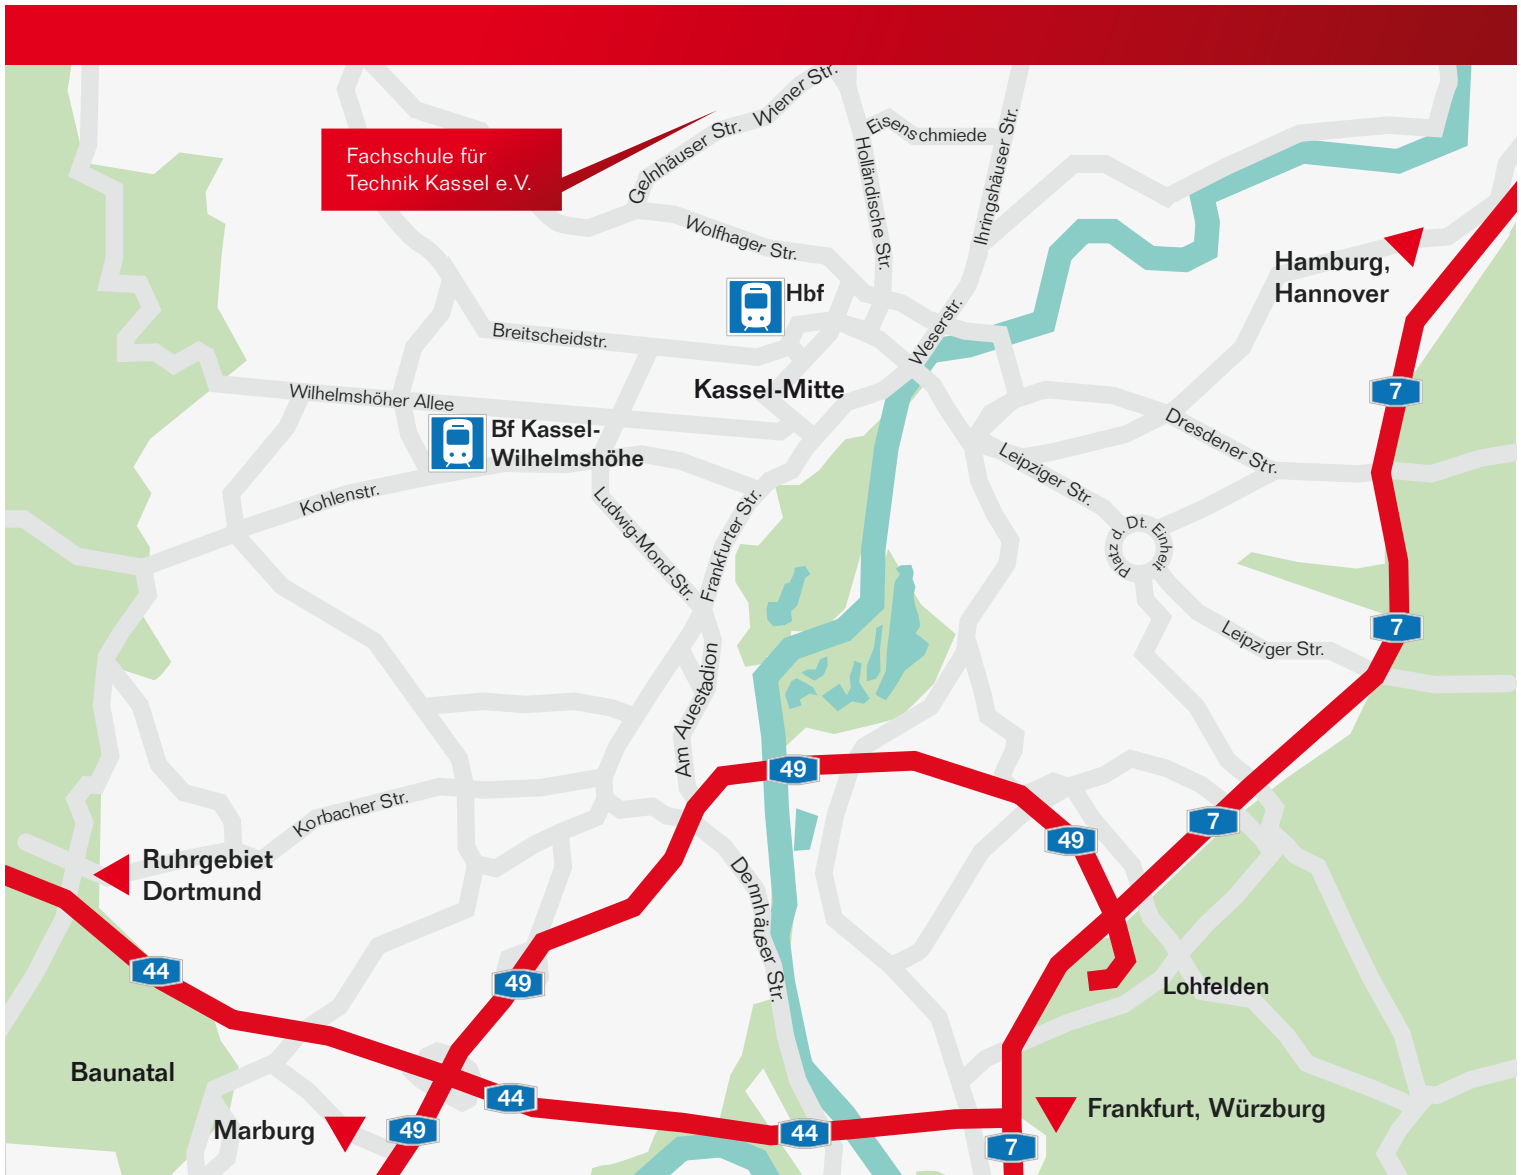

ANFAHRTSPLAN

Fachschule für Technik Kassel e.V.
Wiener Str. 10
34127 Kassel

Tel.: 0561. 58 50 76
Fax: 0561. 58 28 93
E-Mail: info@ftk-kassel.de

Sie kommen aus Richtung Göttingen / A7

A7- Ausfahrt Kassel Nord, Richtung Kassel-Nord/KS-Stadtmitte/Niestetal fahren, rechts in die Scharnhorststraße abbiegen, rechts in die Holländische Straße abbiegen, links in die Wiener Straße.

Sie kommen aus Richtung Bielefeld / A44

Bei Ausfahrt 67-Zierenberg auf B251 in Richtung Zierenberg/Habichtswald/Waldeck, bei B251 rechts abbiegen (Schilder B251/Kassel/Habichtswald/Zierenberg), bei Gelnhäuser Straße links auf die K25/Wiener Straße abbiegen.

Sie kommen aus Richtung Erfurt / A4

Bei Ausfahrt 79-Kreuz Kassel-Mitte in A49 Richtung Kassel-Zentrum einfädeln, bei Ausfahrt 4-Kassel-Waldau auf B83 in Richtung Kassel-Waldau/Kassel-Messehallen/KS-Calden/Hofgeismar fahren, bei B83 rechts abbiegen (Schilder nach Hofgeismar/Kassel/Calden/B83), bei Platz der Deutschen Einheit die dritte Ausfahrt Leipziger Straße nehmen, bei Untere Königsstraße rechts abbiegen, weiter auf B7/B83/Holländischer Platz weiter auf B7/B83, bei Wiener Straße links abbiegen.

Zufahrt zum Teilnehmer-Parkplatz über den Struthbachweg.
Zugang über Gebäude-Rückseite.