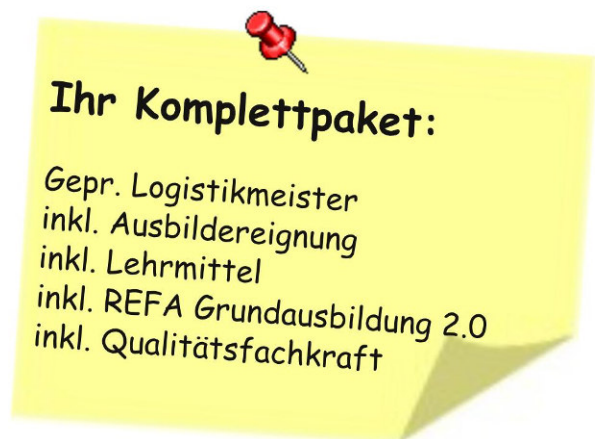

Termine	Orte	Seminar-Nr.
27.01.2017 - 24.11.2017	Kassel	17-X40-017 - VZ
01.04.2017 - 23.11.2019	Bad Hersfeld	17-X40-020 - WE
30.09.2017 - 30.05.2020	Kassel	17-X40-019 - WE
16.10.2017 - 25.05.2018	Kassel	17-X42-018 - VZ
26.01.2018 - 23.11.2018	Kassel	18-X40-017 - VZ
07.04.2018 - 28.11.2020	Bad Hersfeld	18-X40-020 - WE
09.04.2018 - 23.11.2018	Kassel	18-X42-018 - VZ
29.09.2018 - 29.05.2021	Kassel	18-X40-019 - WE

Anmeldungen und Informationen

Tel.: 0561 - 58 14 01
Fax: 0561 - 58 51 947

E-Mail: seminare@refa-hessen.de

Direktbuchung: www.refa-hessen.de